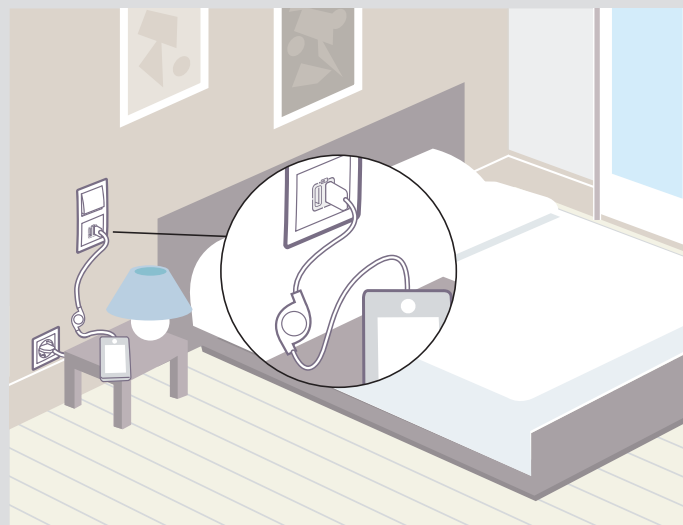

### ■ Пример использования

Зарядное устройство с USB-разъемом, расположенное рядом с кроватью, будет заряжать мобильный телефон ночью, не занимая розетку 2К+3.

Зарядное устройство с USB-разъемом, расположенное рядом с ПК, освобождает USB-порты на ПК и позволяет обойтись без USB-концентратора.