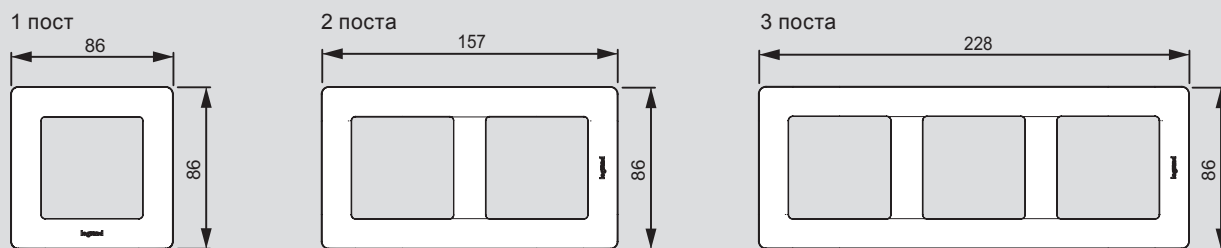

# Valena™ Life

размеры рамок (включая рамки IP44 и держатели для маркировки)

на 5 модулей без перегородок

## ■ Специальные рамки Valena Life для двойных розеток