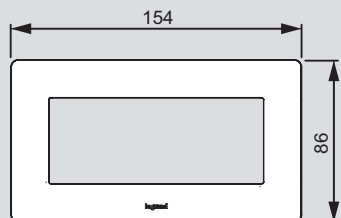

# Valena™ Life

размеры рамок (включая рамки IP44 и держатели для маркировки)

на 5 модулей без перегородок

## ■ Специальные рамки Valena Life для двойных розеток