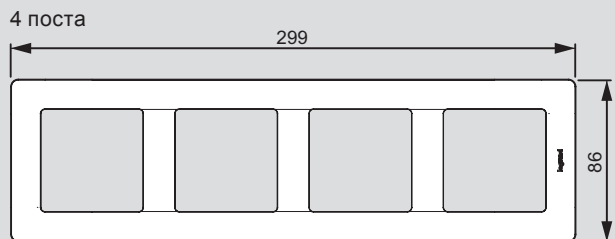

# Valena™ Life

размеры рамок (включая рамки IP44 и держатели для маркировки)

на 5 модулей без перегородок

## ■ Специальные рамки Valena Life для двойных розеток