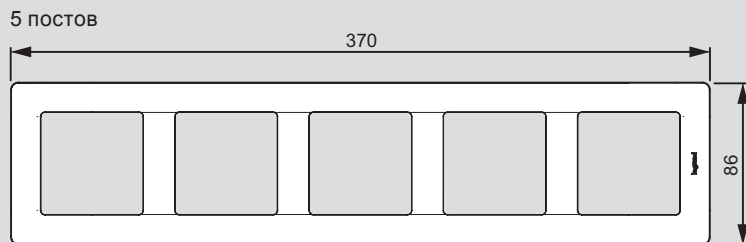

# Valena™ Life

размеры рамок (включая рамки IP44 и держатели для маркировки)

на 5 модулей без перегородок

## ■ Специальные рамки Valena Life для двойных розеток