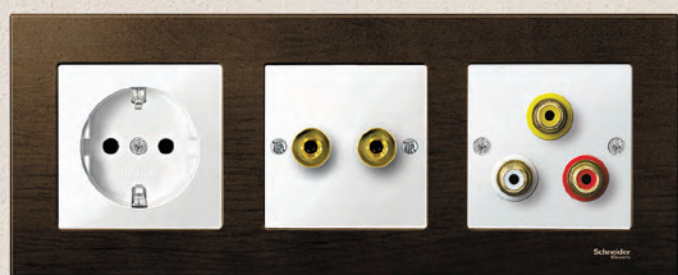

Антрацит/платина-серебро

Титан

Хром

Серый родий

Платина-серебро

На изображении представлены розетки серии M-Elegance, полярно-белый/дерево «Вишня»

M-Elegance дерево

Стильное
декоративное
решение