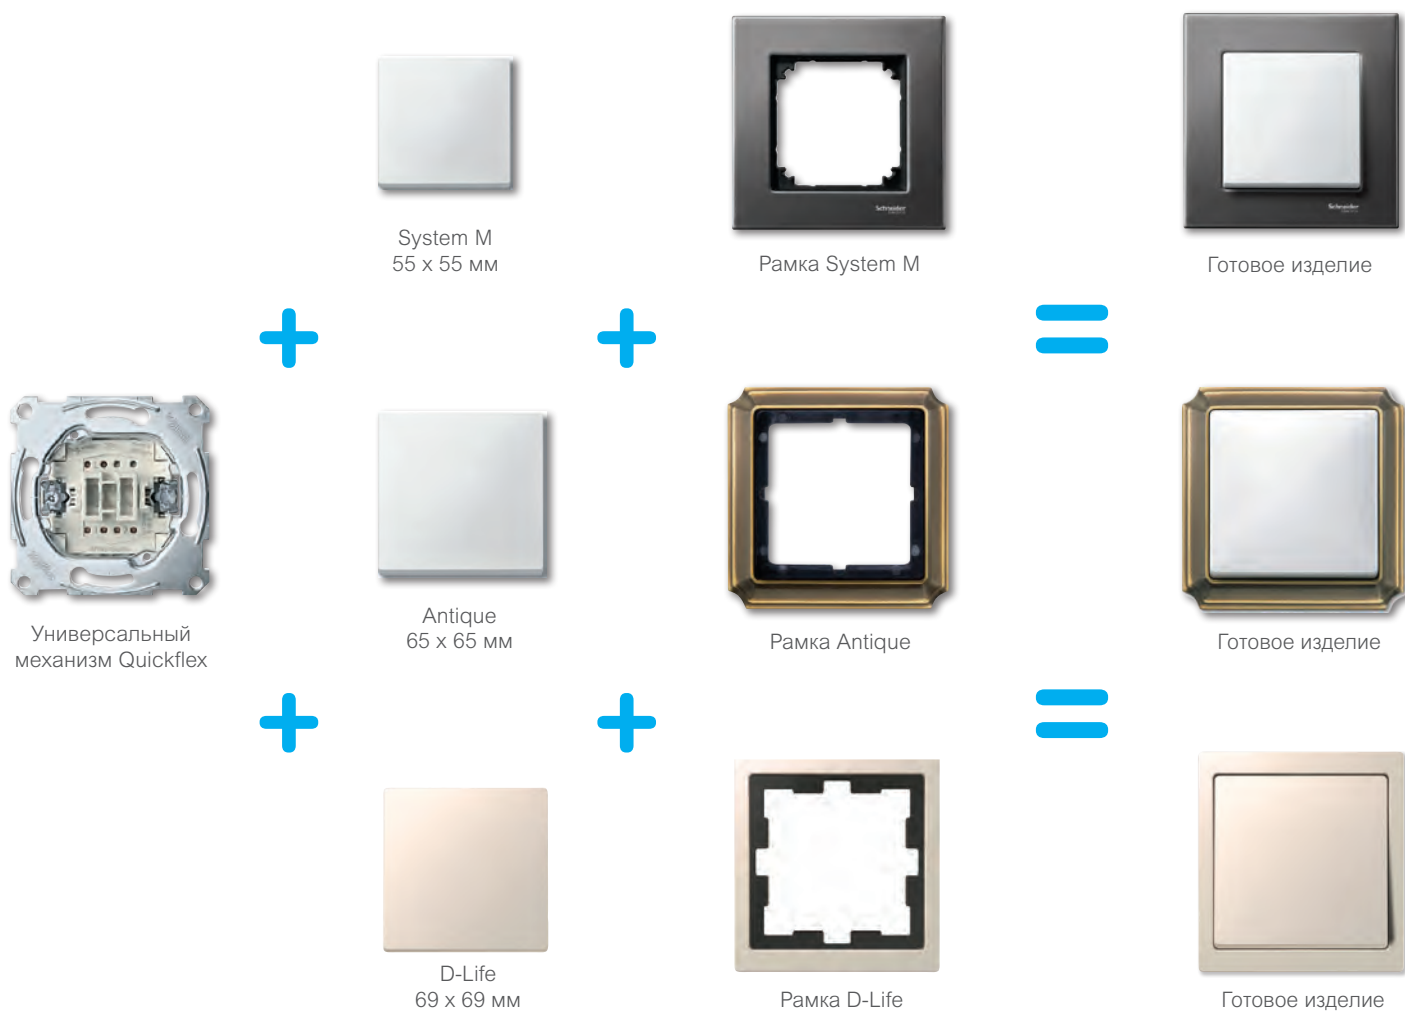

Механизм + клавиша + рамка = готовое изделие

На изображении представлен выключатель
серии M-Plan, полярно-белый

M-Plan

Задаёт тон в цвете

Основа Merten System M – механизмы пяти цветов: активный белый (с антибактериальной поверхностью), полярно-белый, бежевый, алюминий и антрацит.