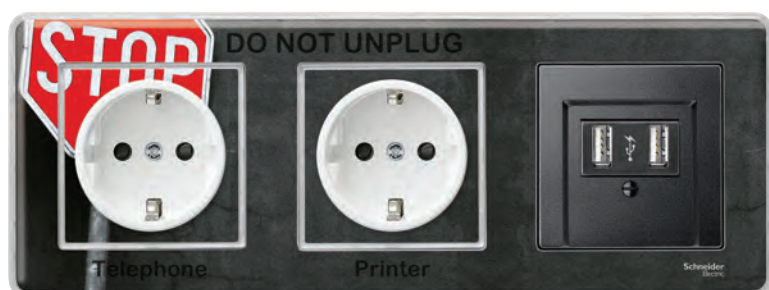

Розетки M-Creativ и зарядное устройство USB