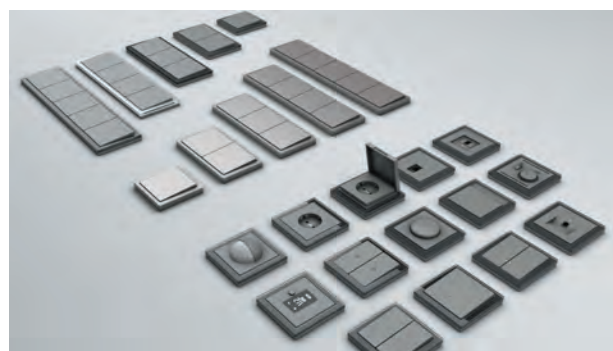

Многофункциональный кнопочный выключатель Artec с терморегулятором

В помощь дизайнеру интерьера

Каталог 3D-моделей

Универсальный инструмент для проектирования:

- Визуализация в Autodesk 3ds Max
- Модели в ArchiCad и AutoCad
- 25 самых популярных функций ЭУИ
- Единая структура каталога
- Максимально оптимизированная геометрия
- Corona + V-Ray Renderer