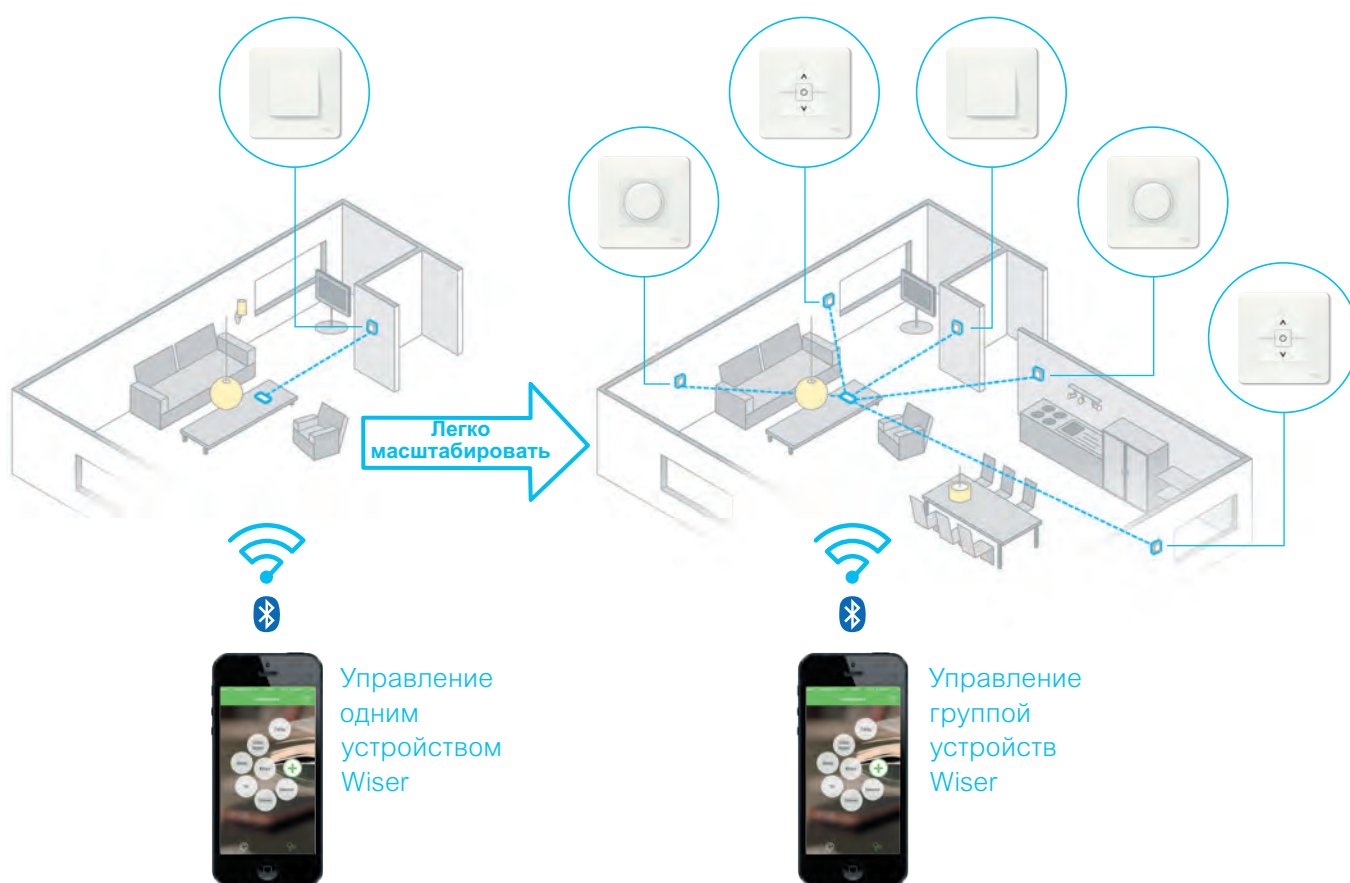

Unica Wiser

Невыносимо умная

Возможность
управления
со смартфона

Независимо от того, что требуется вашим клиентам, в серии Unica найдется подходящее решение – от стандартных независимых функций комфорта до комплексных систем с возможностью управления со смартфона. Благодаря масштабируемости и инновационности серия Unica подходит для создания умного дома, используя подключенные устройства Wiser.

Решения для умного дома вместе с Wiser

Устройства Wiser представляют собой уникальные электронные механизмы. Комбинации умных функций, реализованные в одном устройстве или в объединенных в группу ЭУИ, позволяют создать индивидуальные «сцены», которые удовлетворяют пожеланиям клиентов. Можно легко и просто запрограммировать и управлять устройствами Wiser через интуитивно понятное приложение Wiser.

Масштабируемые решения для дома вместе с Wiser

Unica System+

Компактные решения

Розеточные блоки **Unica System+** – это современное компактное решение для удобного и быстрого подключения ваших устройств и гаджетов к сети питания. Вы можете установить розеточный блок в уже имеющееся отверстие в столешнице или в предварительно подготовленное отверстие диаметром 60 мм.