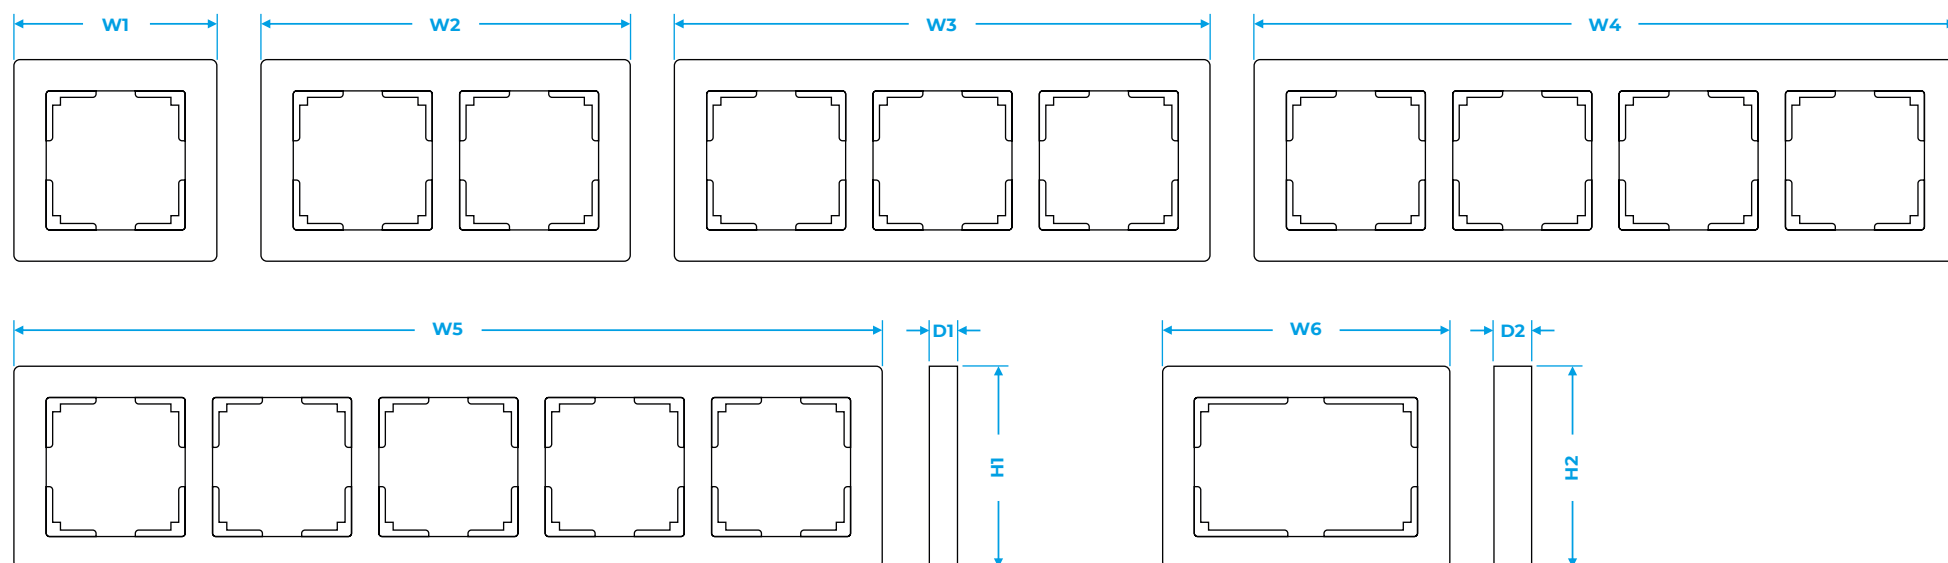

# РАЗМЕРЫ РАМОК ДЛЯ ВСТРАИВАЕМЫХ МЕХАНИЗМОВ

Серия рамок	W1	W2	W3	W4	W5	H1	D1	W6	H2	D2
<b>Flock, Metallic, Stark, Fiore, Snabb, Snabb Basic, Stream, Hammer, Acrylic</b>	86	156	227	298	369	86	11	124	87	19
<b>Aluminium, Antik, Diamant</b>	90	162	232	302	372	90	11			
<b>Favorit</b>	90	160	231	302	373	90	11	123	83	19
<b>Baguette</b>	94	165	235				11			
<b>Platinum</b>	95	172	249	326			11			
<b>Elite</b>	95	166	237	308			11			
<b>Palacio, Palacio Gracia</b>	98	168	239	310	382	98	11			