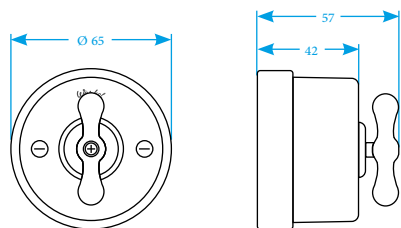

РАЗМЕРЫ МЕХАНИЗМОВ RETRO И VINTAGE

Выключатели керамические