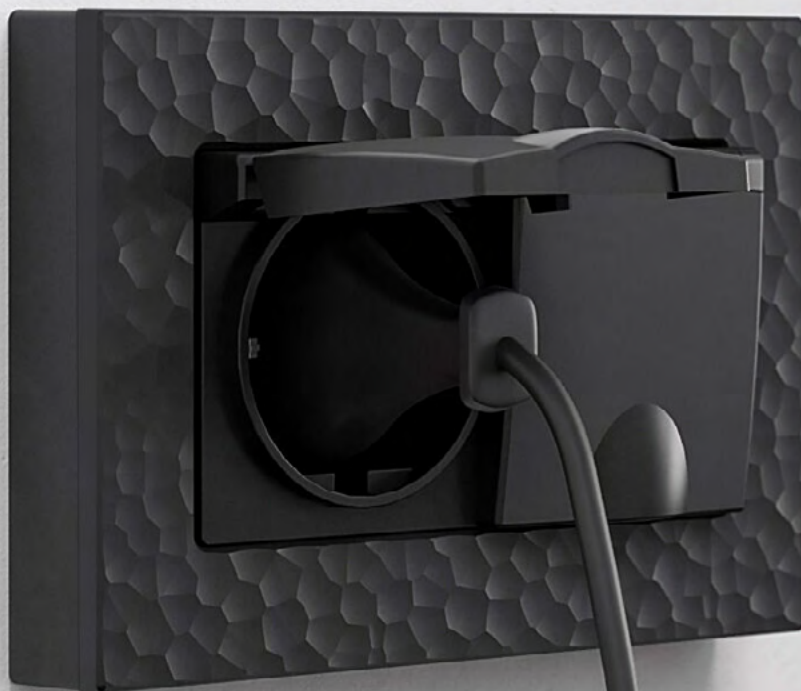

# HAMMER

Серия рамок с уникальной 3D-фактурой, не имеющей аналогов.

Цвета рамок

белый

серебро

черный

Рамка: Hammer белый  
Механизмы в цвете Hammer белый:

- розетка
- розетка HDMI
- розетка Ethernet RJ-45
- TV-розетка оконечная