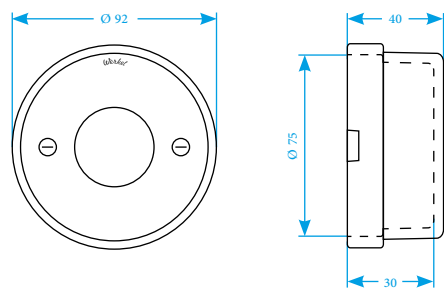

# РАЗМЕРЫ МЕХАНИЗМОВ RETRO И VINTAGE

Выключатели керамические

Выключатели металлические

Розетки керамические

Розетки металлические

Распределительная коробка

TV-розетка

Изолятор