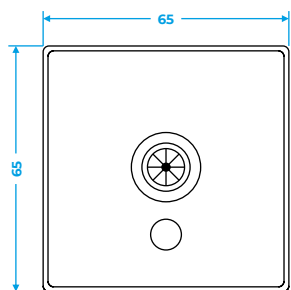

TV-розетка