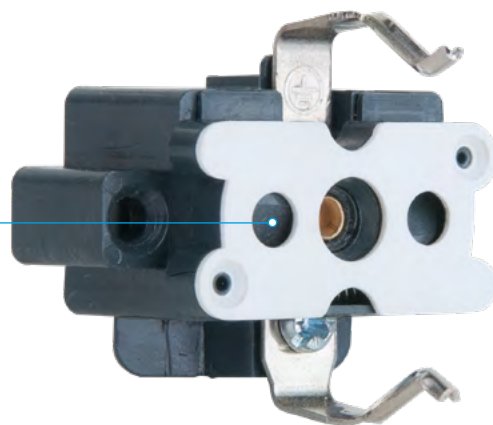

ПРЕИМУЩЕСТВА МЕХАНИЗМОВ RETRO И VINTAGE

Токопроводящие элементы выполнены из фосфорной бронзы (94% Cu, 6% Sn), которая имеет высокую токопроводимость и не вызывает нагрева механизма

Защита контактов обеспечивает механизм дополнительную безопасность, ограничивая доступ к токоведущим частям

Надежный поворотный механизм обеспечивает четкую фиксацию контактов в нужном положении

Широкий температурный диапазон от -40° до $+80^{\circ}$ °C

Заземляющий контакт обеспечивает безопасность всех розеток серии Retro

Гальванизация контактов придает эстетичный внешний вид и защищает от коррозии

Схема подключения нанесена на каждый выключатель

Серебряные контактные площадки (90% Ag, 10% Ni) предотвращают выгорание контактов выключателей

Запас надежности, заложенный при проектировании, обеспечивает стабильную работу механизмов при скачках напряжения

Корпус механизмов выполнен из негорючего поликарбоната, который обеспечивает высокую прочность и формостойкость