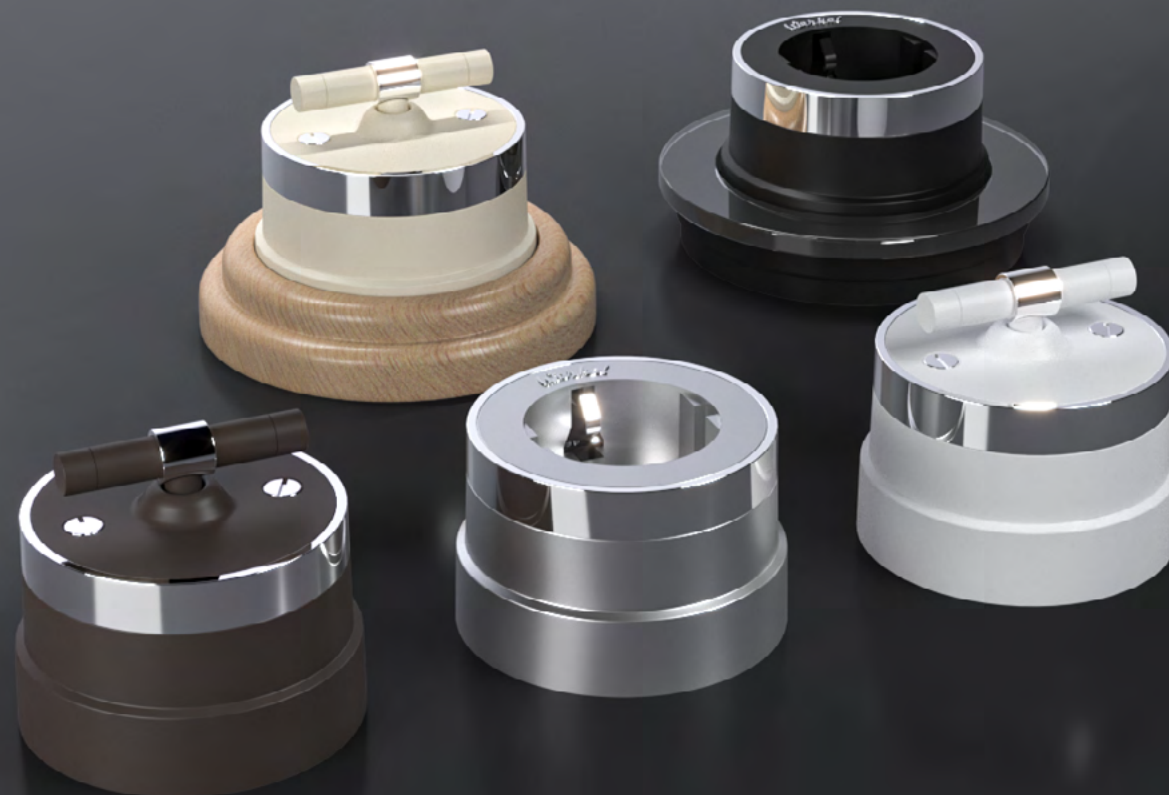

МЕХАНИЗМЫ СЕРИИ VINTAGE

**Стильный дизайн для
впечатляющих интерьеров**

Современный стиль

Элегантная форма корпуса с хромированными вставками – идеальное решение для завершения образа современного интерьера.

Безграничность решений

Коллекция рамок Werkel из стекла, металла и дерева расширяет возможности для создания выразительных дизайнерских решений.