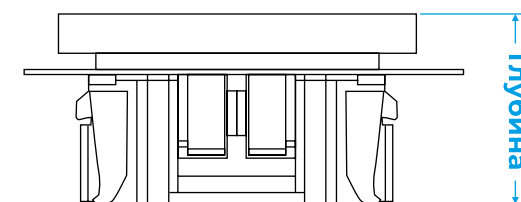

# РАЗМЕРЫ ВСТРАИВАЕМЫХ МЕХАНИЗМОВ

Встраиваемые механизмы	Ширина	Высота	Глубина
Выключатели, выключатель жалюзи	70	70	36
Диммеры	70	70	60
Розетки 220 В IP20, розетка с подсветкой, розетка с безвинтовым зажимом	70	70	43
Розетки 220 В IP44	70	70	52
Розетки 220 В с USB	70	70	48
Умная Wi-Fi розетка	70	70	47
Розетки RJ-11, RJ-45	70	70	45
Розетки акустические	70	70	49
TV-розетки	70	70	40
Розетки HDMI	70	70	38
Заглушки	70	70	15
Кнопки звонка	70	70	34
Вывод кабеля	70	70	47
Терморегулятор, карточный выключатель	70	70	52
Встраиваемая LED подсветка	70	70	37
Электронный терморегулятор	70	70	34
Сенсорные выключатели	70	70	38
Умные сенсорные выключатели	70	70	37
Двойные розетки 220 В IP20	91	51	43