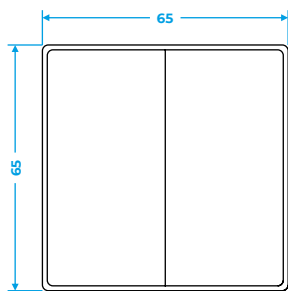

Выключатели IP44