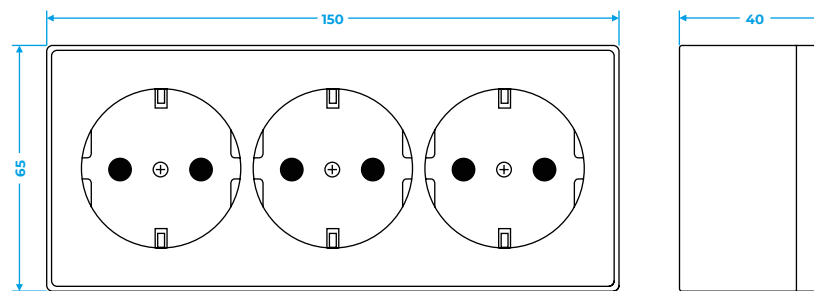

# РАЗМЕРЫ МЕХАНИЗМОВ GALLANT

Выключатели IP20

Выключатели IP44

Вывод кабеля

TV-розетка

Розетка IP20

Двойная розетка IP20

Розетка с крышкой IP44