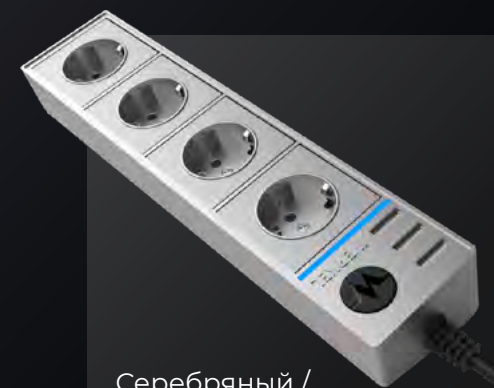

# 3

базовых  
цвета

Белый / черный

Белый

Серебряный /  
серебряный рифленый

Werke|™

Прочие производители

В розеточных блоках используются стандартные накладки встраиваемых розеток Werke|™. Это позволяет создавать уникальные цветовые комбинации.