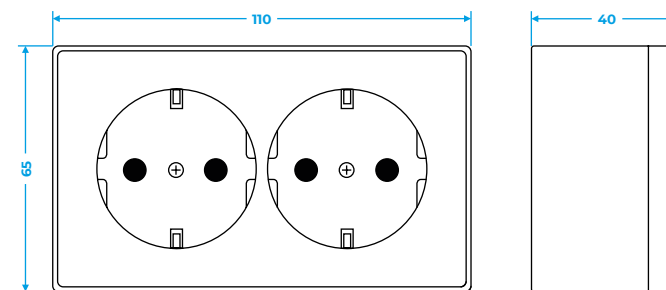

# РАЗМЕРЫ МЕХАНИЗМОВ GALLANT

Выключатели IP20

Выключатели IP44

Вывод кабеля

TV-розетка

Розетка IP20

Двойная розетка IP20

Розетка с крышкой IP44