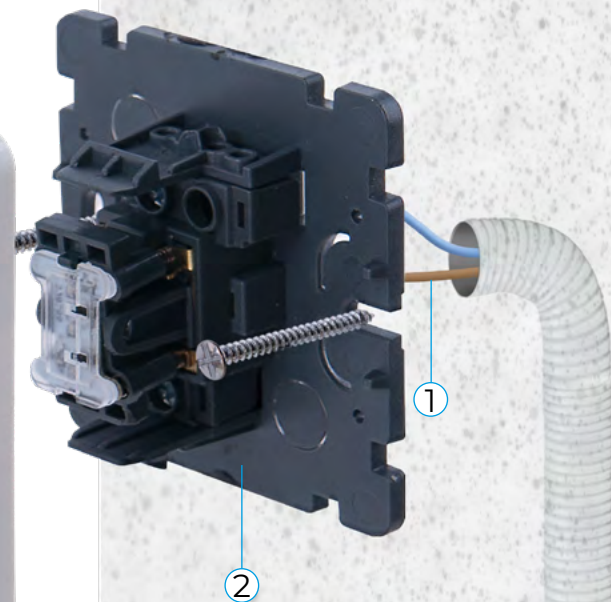

Механизм надежно зафиксирован на основании двумя клипсами