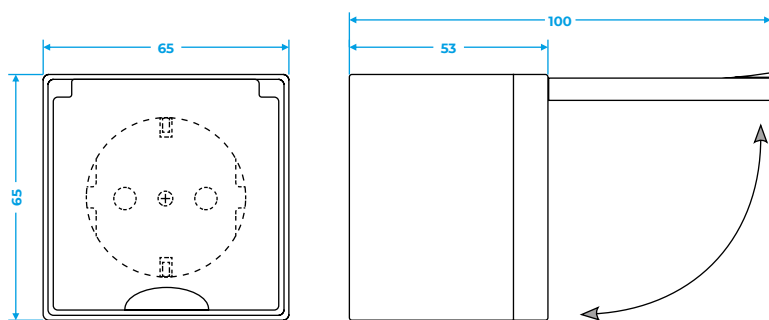

# РАЗМЕРЫ МЕХАНИЗМОВ GALLANT

Выключатели IP20

Выключатели IP44

Вывод кабеля

TV-розетка

Розетка IP20

Двойная розетка IP20

Розетка с крышкой IP44