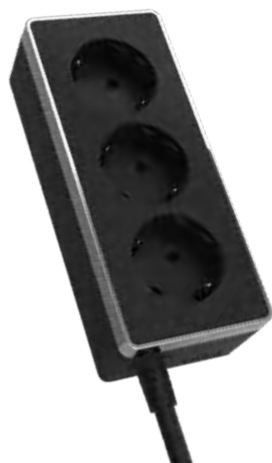

Черный/хром