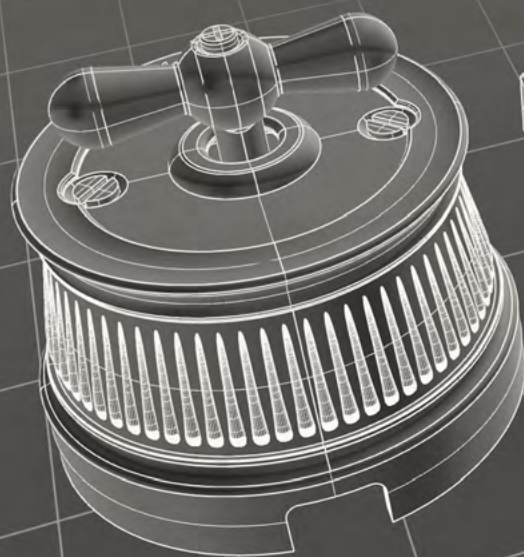

Werkel — известная шведская марка электроустановочных изделий.

За годы работы компания Werkel уверенно заняла лидирующие позиции на российском рынке.

Высококачественные материалы, инновационные решения и современные технологии обеспечили продукции Werkel™ широкую популярность и доверие потребителей.

Дизайнеры компании Werkel тщательно изучают рынок электроустановочных изделий и следят за последними тенденциями, чтобы предложить нашим покупателям самые новые и востребованные модели.

Werkel™

1. Эксклюзивный дизайн
2. Европейское качество
   - Простота монтажа
   - Комбинаторность