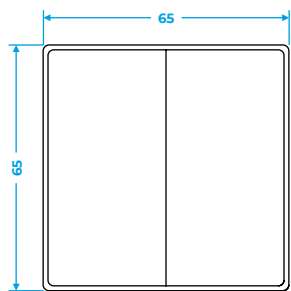

РАЗМЕРЫ МЕХАНИЗМОВ GALLANT

Выключатели IP20