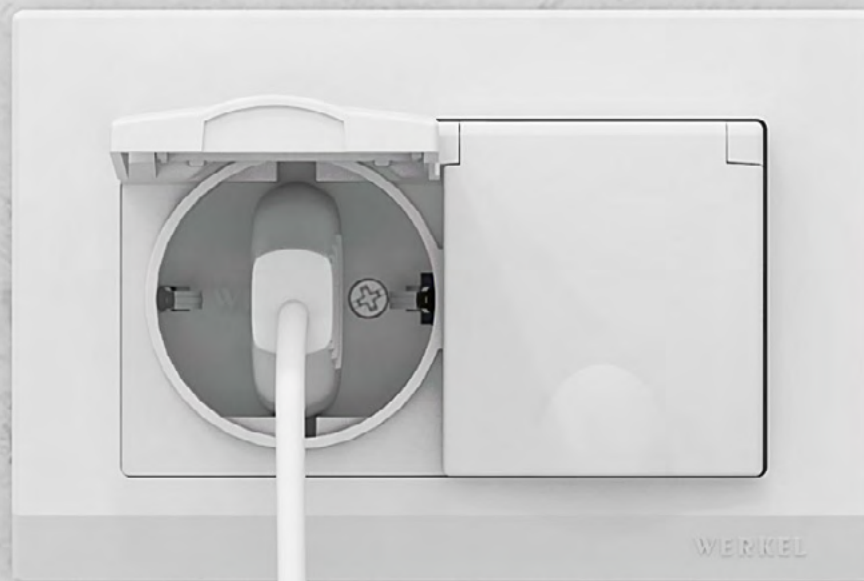

Рамка: Stark для двойной розетки белый
Механизм: розетка двойная IP44 с крышкой белая