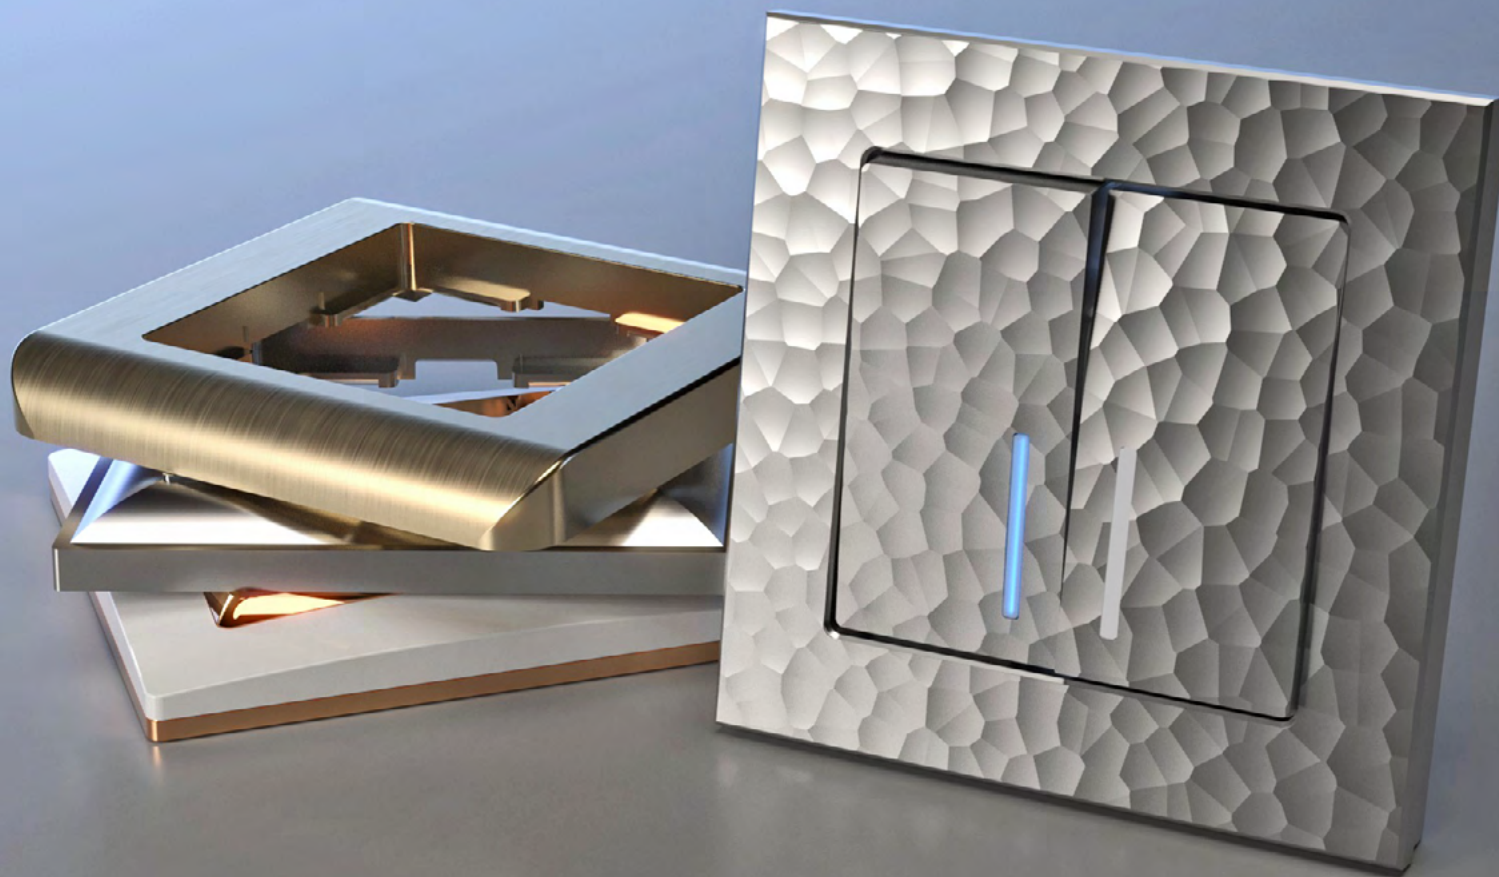

РАМКИ ИЗ ПОЛИКАРБОНАТА

Hammer · Snabb · Snabb Basic · Fiore · Stark · Stream