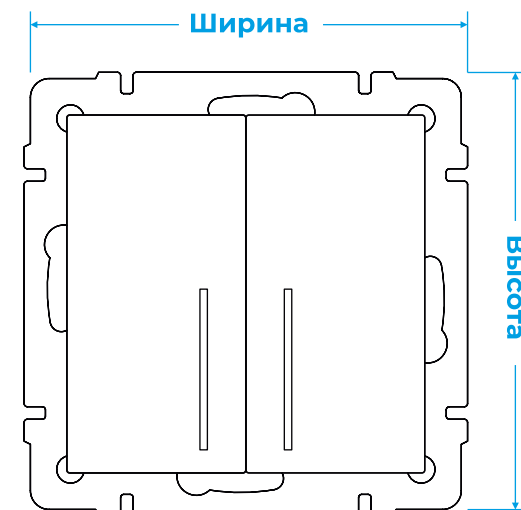

# РАЗМЕРЫ ВСТРАИВАЕМЫХ МЕХАНИЗМОВ

Встраиваемые механизмы	Ширина	Высота	Глубина
Выключатели, выключатель жалюзи	70	70	36
Диммеры	70	70	60
Розетки 220 В IP20, розетка с подсветкой, розетка с безвинтовым зажимом	70	70	43
Розетки 220 В IP44	70	70	52
Розетки 220 В с USB	70	70	48
Умная Wi-Fi розетка	70	70	47
Розетки RJ-11, RJ-45	70	70	45
Розетки акустические	70	70	49
TV-розетки	70	70	40
Розетки HDMI	70	70	38
Заглушки	70	70	15
Кнопки звонка	70	70	34
Вывод кабеля	70	70	47
Терморегулятор, карточный выключатель	70	70	52
Встраиваемая LED подсветка	70	70	37
Электронный терморегулятор	70	70	34
Сенсорные выключатели	70	70	38
Умные сенсорные выключатели	70	70	37
Двойные розетки 220 В IP20	91	51	43