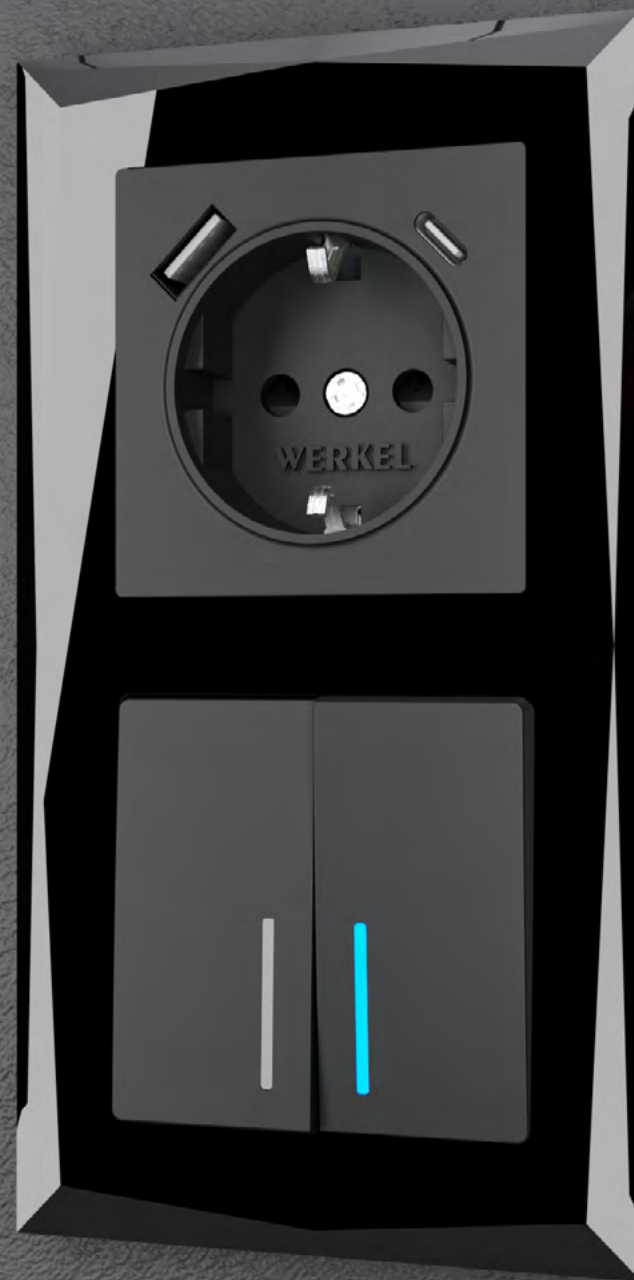

зеркальный

Рамка: Diamant зеркальный  
Механизмы в цвете серебряный:  
- розетка HDMI  
- розетка с быстрой зарядкой USB Type A+C  
- умная розетка  
- умный выключатель двухклавишный