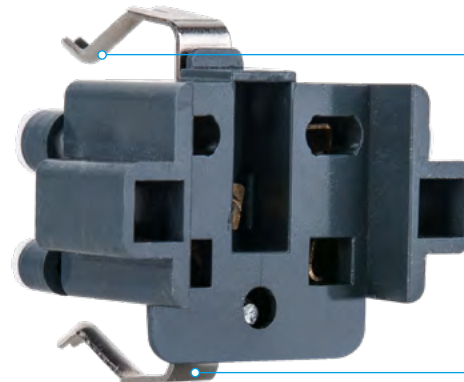

ПРЕИМУЩЕСТВА МЕХАНИЗМОВ RETRO И VINTAGE

Токопроводящие элементы выполнены из фосфорной бронзы (94% Cu, 6% Sn), которая имеет высокую токопроводимость и не вызывает нагрева механизма

Защита контактов обеспечивает механизм дополнительную безопасность, ограничивая доступ к токоведущим частям

Надежный поворотный механизм обеспечивает четкую фиксацию контактов в нужном положении

Широкий температурный диапазон от -40° до $+80^{\circ}$ °C

Заземляющий контакт обеспечивает безопасность всех розеток серии Retro

Гальванизация контактов придает эстетичный внешний вид и защищает от коррозии

Схема подключения нанесена на каждый выключатель

Серебряные контактные площадки (90% Ag, 10% Ni) предотвращают выгорание контактов выключателей

Запас надежности, заложенный при проектировании, обеспечивает стабильную работу механизмов при скачках напряжения

Корпус механизмов выполнен из негорючего поликарбоната, который обеспечивает высокую прочность и формостойкость