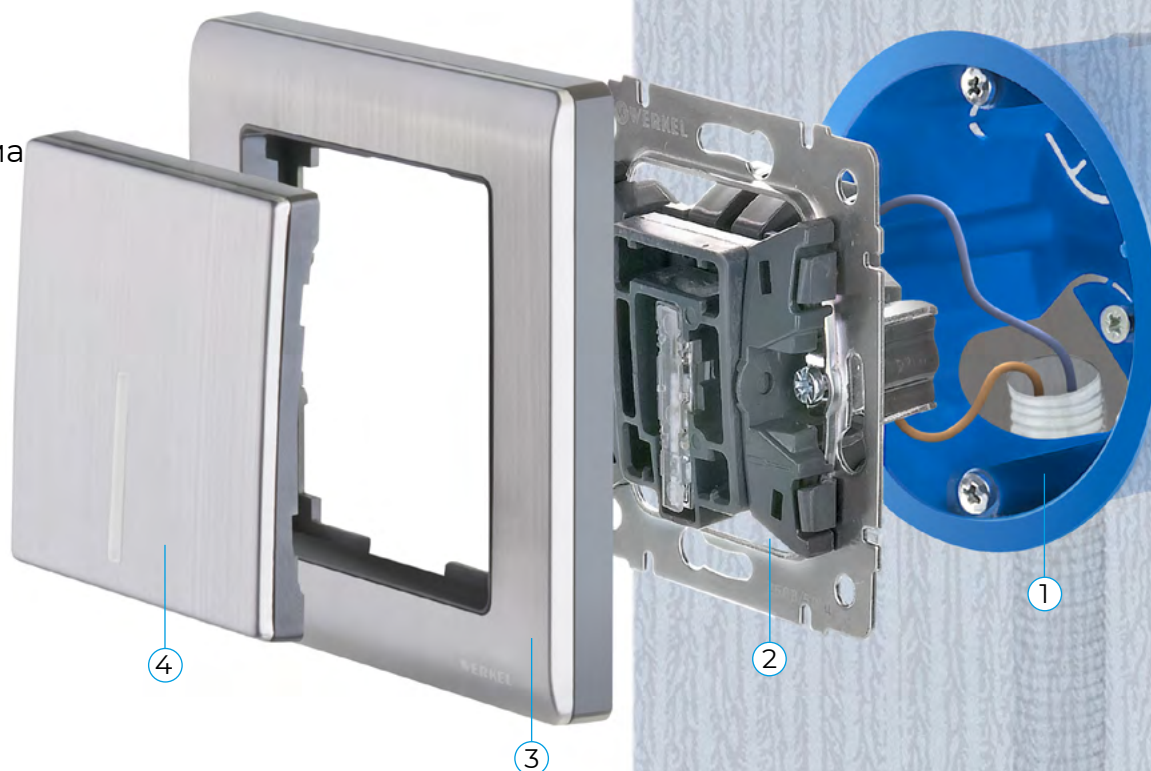

МОНТАЖ ВСТРАИВАЕМЫХ МЕХАНИЗМОВ

1. 1 Установите подрозетник
2. 2 Закрепите механизм в подрозетнике
3. 3 Установите рамку на защелки механизма
4. 4 Вставьте клавишу в механизм

i Механизмы USB-розетка, HDMI-розетка, терморегулятор, диммеры и сенсорные выключатели Wi-Fi рекомендуется устанавливать в углубленный подрозетник

Варианты крепления механизма

Отверстия для монтажа винтами к стене

Анкерное крепление

Отверстия для монтажа на подрозетник