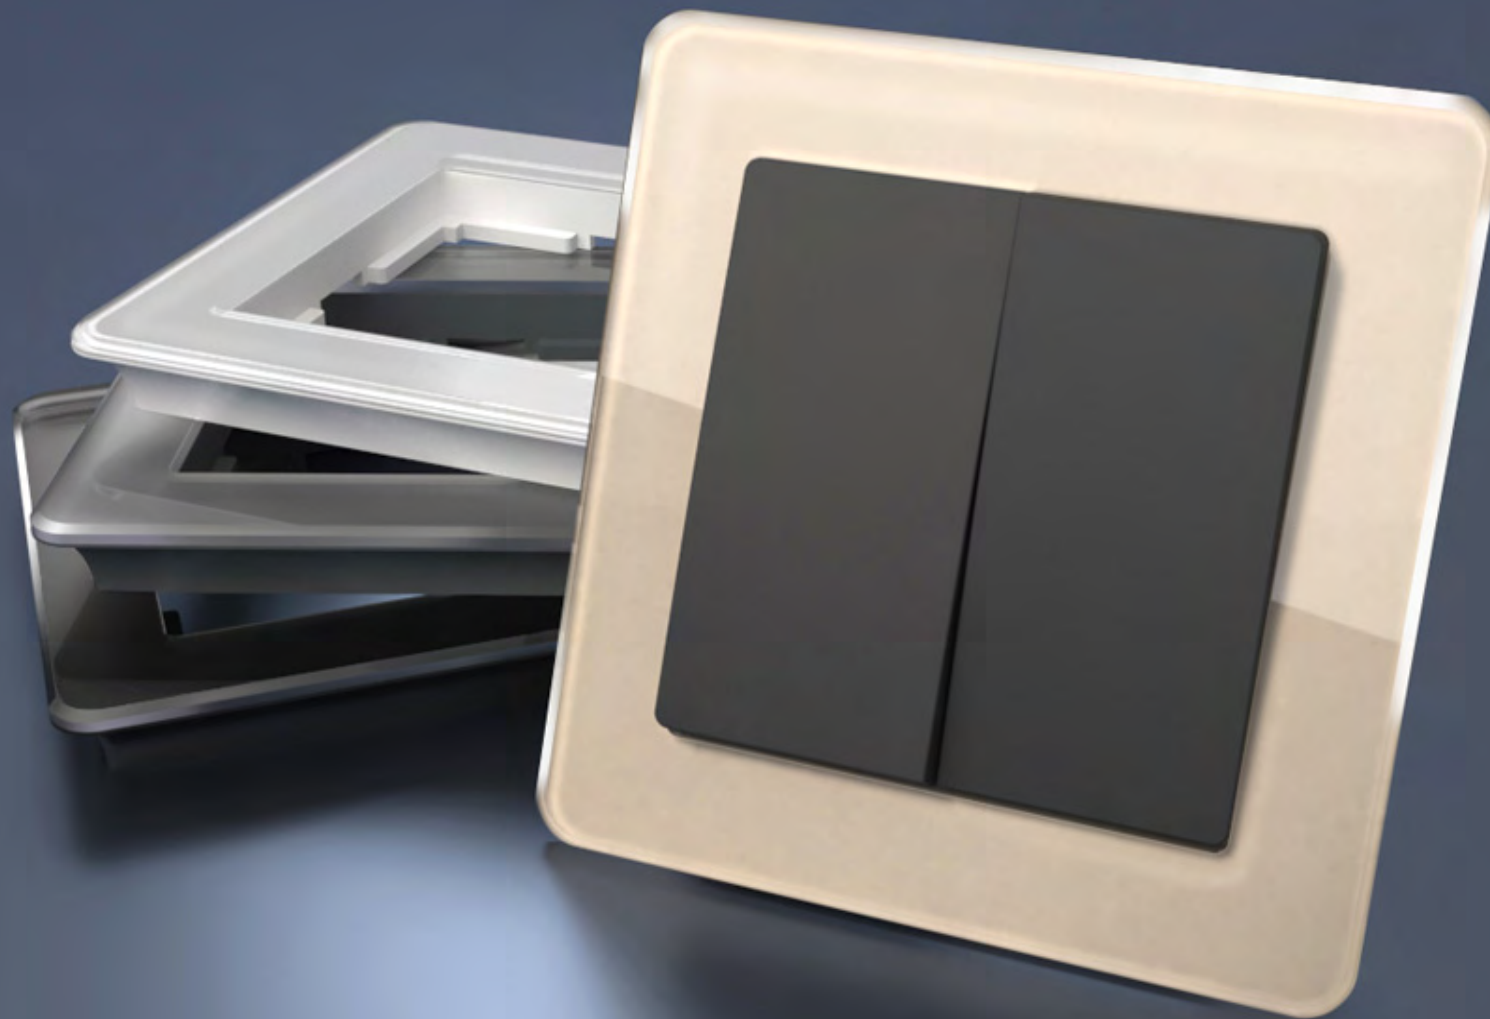

РАМКИ ИЗ АКРИЛА

Acrylic