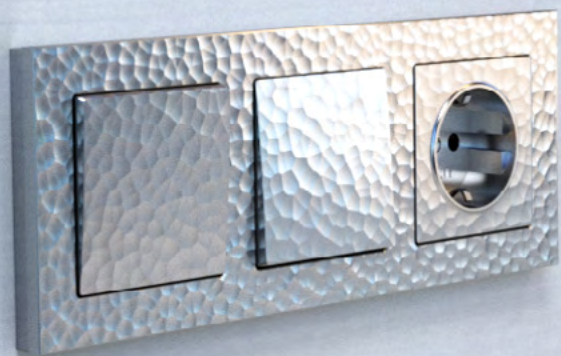

Рамка: Hammer серебро
Механизмы Hammer в цвете серебряный:
- выключатели одноклавишные
- розетка