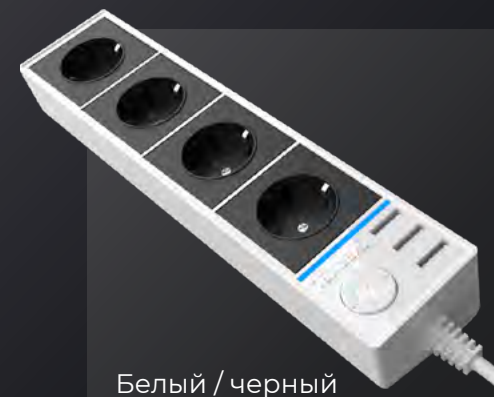

РОЗЕТОЧНЫЙ БЛОК

Функциональное и стильное дополнение вашего интерьера

- 3 USB порта для зарядки гаджетов 3 x 1000 мА
- Максимальная мощность нагрузки 3500 Вт
- Прочный корпус из поликарбоната
- Световая индикация работы
- Эргономичный устойчивый корпус с антискользящими подставками

3

базовых
цвета

Белый / черный