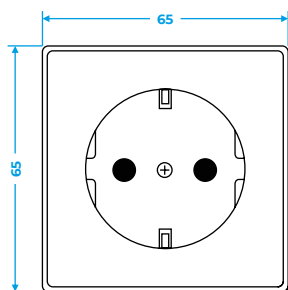

# РАЗМЕРЫ МЕХАНИЗМОВ GALLANT

Выключатели IP20

Выключатели IP44

Вывод кабеля

TV-розетка

Розетка IP20

Двойная розетка IP20

Розетка с крышкой IP44