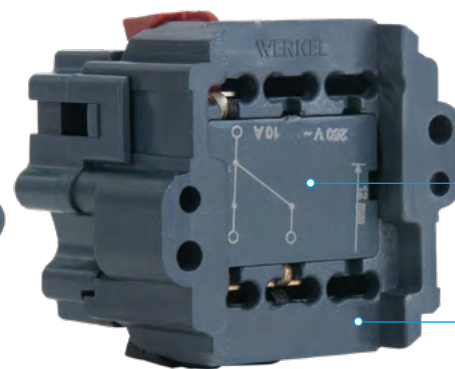

ПРЕИМУЩЕСТВА МЕХАНИЗМОВ RETRO И VINTAGE

Токопроводящие элементы выполнены из фосфорной бронзы (94% Cu, 6% Sn), которая имеет высокую токопроводимость и не вызывает нагрева механизма

Защита контактов обеспечивает механизм дополнительную безопасность, ограничивая доступ к токоведущим частям

Надежный поворотный механизм обеспечивает четкую фиксацию контактов в нужном положении

Широкий температурный диапазон от -40° до $+80^{\circ}$ °C

Заземляющий контакт обеспечивает безопасность всех розеток серии Retro

Гальванизация контактов придает эстетичный внешний вид и защищает от коррозии

Схема подключения нанесена на каждый выключатель

Серебряные контактные площадки (90% Ag, 10% Ni) предотвращают выгорание контактов выключателей

Запас надежности, заложенный при проектировании, обеспечивает стабильную работу механизмов при скачках напряжения

Корпус механизмов выполнен из негорючего поликарбоната, который обеспечивает высокую прочность и формостойкость