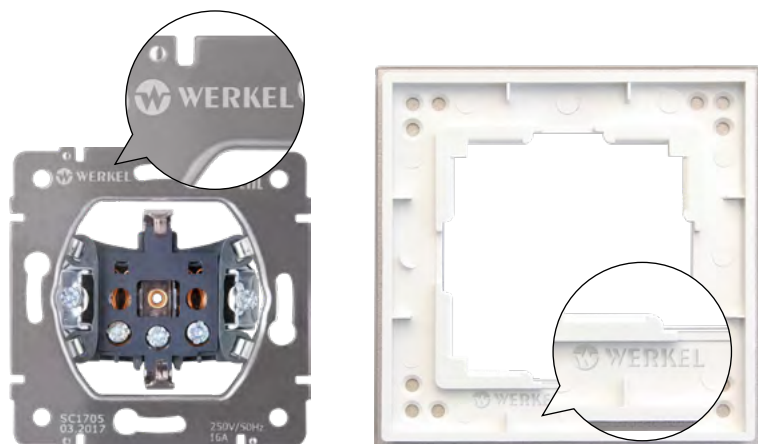

Остерегайтесь подделок

Покупая продукцию Werkel™, проверьте наличие

- фирменной упаковки с логотипом;
- логотипа на суппорте;
- логотипа на лицевой или оборотной стороне рамки.