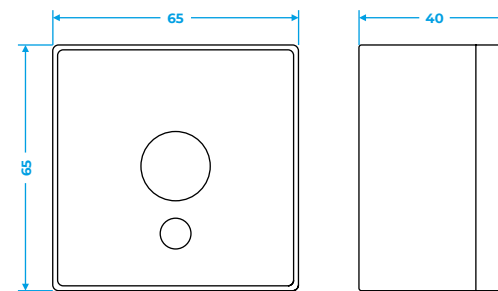

# РАЗМЕРЫ МЕХАНИЗМОВ GALLANT

Выключатели IP20

Выключатели IP44

Вывод кабеля

TV-розетка

Розетка IP20

Двойная розетка IP20

Розетка с крышкой IP44