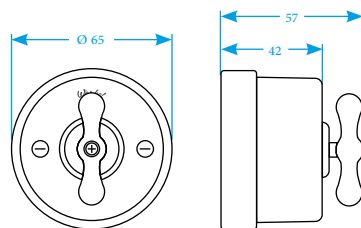

Выключатели металлические