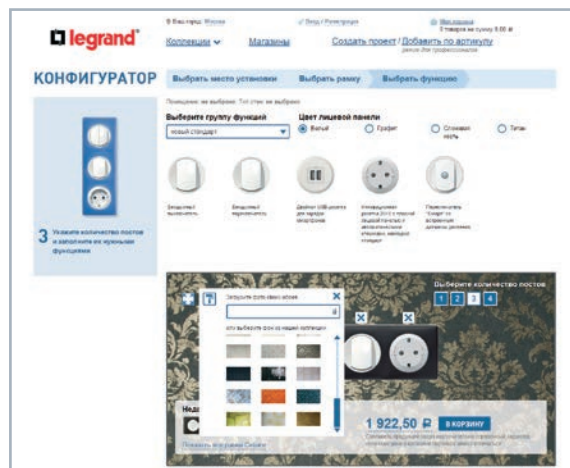

КОНФИГУРАТОР

Создайте уникальный интерьер, где продумано всё до мелочей!

WWW.CONFIGURATOR.LEGRAND.RU

За не-сколь-ко кликов Вы можете подобрать цвет, материал и функции электроустановочного оборудования и увидеть результат на фоне, выбранном из коллекции сайта, или прямо на Вашей стене, если сфотографируете и загрузите её фрагмент в Конфигуратор. Из выбранных решений формируется список оборудования, который можно передать в один из офисов продаж дистрибьюторов и партнеров Группы Legrand, указанных на сайте.

Универсальный доступ