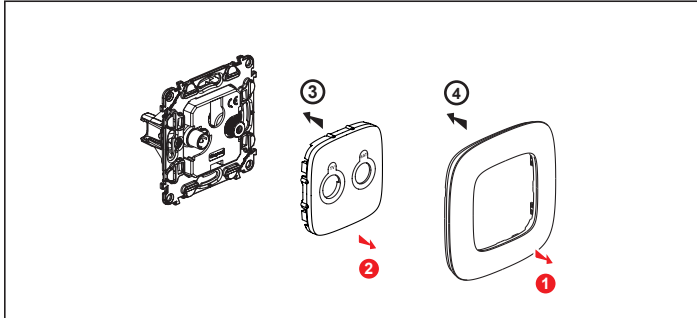

7 537 58, 7 538 58, 7 539 58, 7 539 68

		Control	Return Path	Channel 1	Channel FM	Channel VHF	Channel UHF	Channel SAT (IF)
Z	—	22 kHz 0,6 V	4 - 30 MHz	47 - 68 MHz	87,5 - 108 MHz	120 - 470 MHz	470 - 862 MHz	950 - 2400 MHz
75 Ω	500 mA	1,5 dB	1,5 dB				2 dB	
7 537 58 7 538 58 7 539 58 7 539 68								