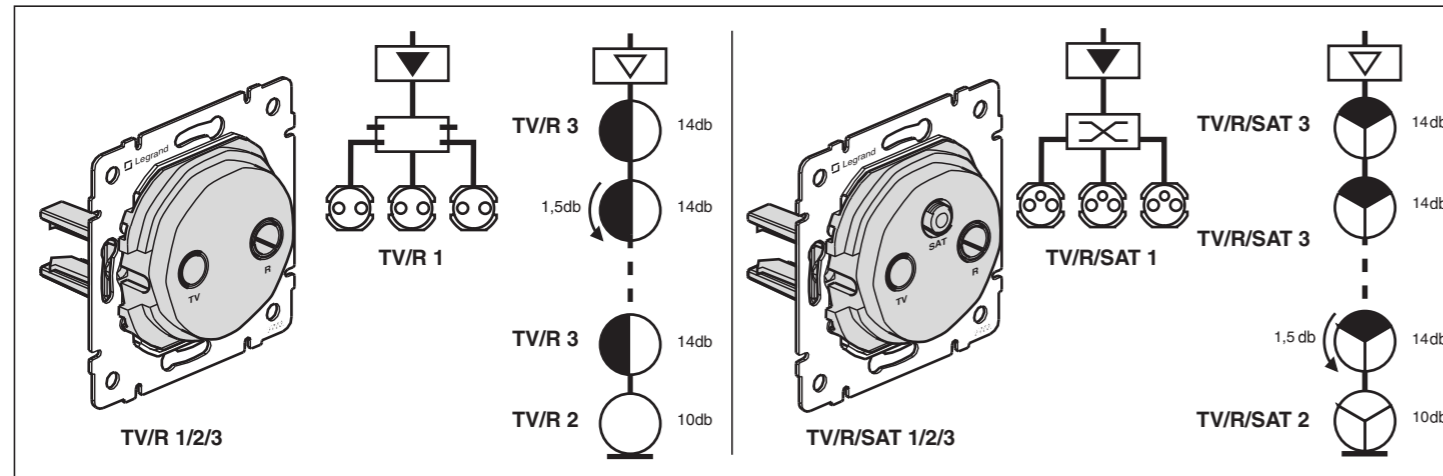

TV R / TV R SAT
TV/R 1 / TV/R 2 / TV/R 3 / TV/R/SAT 1 / TV/R/SAT 2 / TV/R/SAT 3

		- mA	22 KHz 0.6 V	Return channel	VHF1	FM	VHF3	UHF	IF1	IF2
		DC		4-30 MHz	47-68 MHz	87.5-108 MHz	120-470 MHz	470-862 MHz	950-2150 MHz	2150-2400 MHz
TV/R 1	TV			1,5dB				1,5dB		
	R					1,5dB				
TV/R 2	TV			10dB				10dB		
	R					10dB				
TV/R 3	TV			14dB				14dB		
	R					14dB				
TV/R/SAT 1	TV			1,5dB				1,5dB		
	R					1,5dB				
	SAT	500mA	1,5dB							2dB
TV/R/SAT 2	TV			10dB				10dB		
	R					10dB				
	SAT	500mA	1,5dB							10dB
TV/R/SAT 3	TV			14dB				14dB		
	R					14dB				
	SAT	500mA	1,5dB							14dB