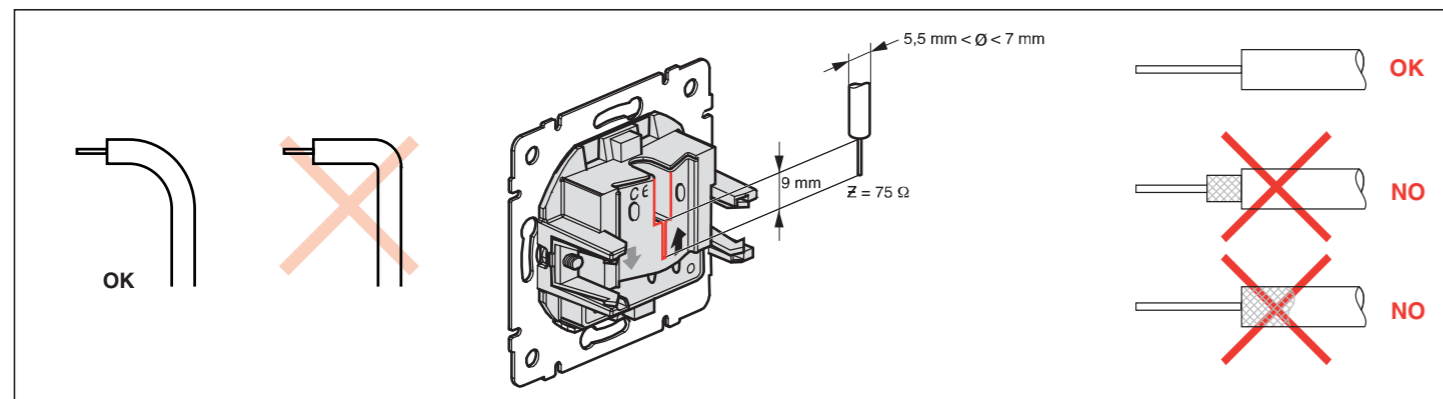

TV R / TV R SAT
TV/R 1 / TV/R 2 / TV/R 3 / TV/R/SAT 1 / TV/R/SAT 2 / TV/R/SAT 3

		- mA	22 KHz 0.6 V	Return channel	VHF1	FM	VHF3	UHF	IF1	IF2
		DC		4-30 MHz	47-68 MHz	87.5-108 MHz	120-470 MHz	470-862 MHz	950-2150 MHz	2150-2400 MHz
TV/R 1	TV			1,5dB				1,5dB		
	R					1,5dB				
TV/R 2	TV			10dB				10dB		
	R					10dB				
TV/R 3	TV			14dB				14dB		
	R					14dB				
TV/R/SAT 1	TV			1,5dB				1,5dB		
	R					1,5dB				
	SAT	500mA	1,5dB							2dB
TV/R/SAT 2	TV			10dB				10dB		
	R					10dB				
	SAT	500mA	1,5dB							10dB
TV/R/SAT 3	TV			14dB				14dB		
	R					14dB				
	SAT	500mA	1,5dB							14dB