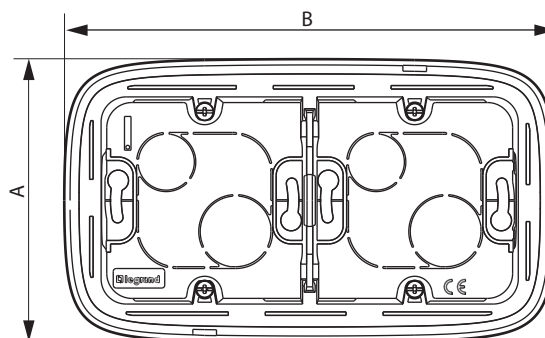

### 1. НАЗНАЧЕНИЕ

Горизонтальный и вертикальный монтаж.  
Входы для подвода мини-каналов 20 x 15,5 мм, 32 x 12,5 мм, 40 x 20 мм и труб Ø 20 мм.  
В коробки устанавливаются механизмы в сборке с лицевой панелью и рамкой.

### 2. RANGE

Description	White	Ivory	Aluminium
Surface mounting boxe 1-gang	7 555 51	7 555 61	7 555 71
Surface mounting boxe* 2-gang	7 555 52	7 555 62	7 555 72

\* 2-gang boxe supplied with divider for low and high current.

### 3. РАЗМЕРЫ (мм)

### 3. РАЗМЕРЫ (мм) (продолжение)

	A	B	C
1-местная	94	94	45
2-местная	95,5	166	45