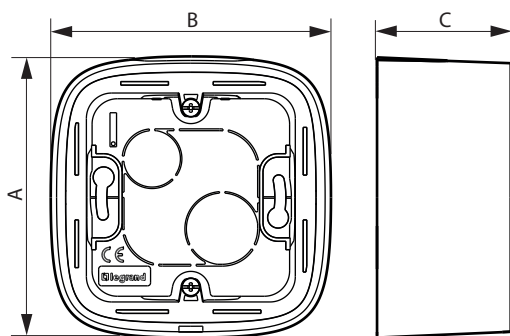

### 1. НАЗНАЧЕНИЕ

Горизонтальный и вертикальный монтаж.  
Входы для подвода мини-каналов 20 x 15,5 мм, 32 x 12,5 мм, 40 x 20 мм и труб Ø 20 мм.  
В коробки устанавливаются механизмы в сборке с лицевой панелью и рамкой.

### 2. RANGE

Description	White	Ivory	Aluminium
Surface mounting boxe 1-gang	7 555 51	7 555 61	7 555 71
Surface mounting boxe* 2-gang	7 555 52	7 555 62	7 555 72

\* 2-gang boxe supplied with divider for low and high current.

### 3. РАЗМЕРЫ (мм)

### 3. РАЗМЕРЫ (мм) (продолжение)

	A	B	C
1-местная	94	94	45
2-местная	95,5	166	45