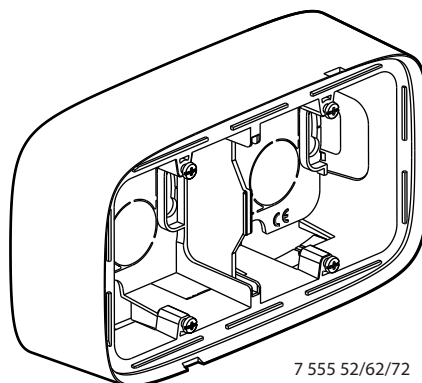

## Valena™ Allure Коробки открытого монтажа

Кат. №(№): 7 555 51/61/71 - 7 555 52/62/72

7 555 51/61/71

7 555 52/62/72

### 1. НАЗНАЧЕНИЕ

Горизонтальный и вертикальный монтаж.  
Входы для подвода мини-каналов 20 x 15,5 мм, 32 x 12,5 мм, 40 x 20 мм и труб Ø 20 мм.  
В коробки устанавливаются механизмы в сборке с лицевой панелью и рамкой.

### 2. RANGE

Description	White	Ivory	Aluminium
Surface mounting boxe 1-gang	7 555 51	7 555 61	7 555 71
Surface mounting boxe* 2-gang	7 555 52	7 555 62	7 555 72

\* 2-gang boxe supplied with divider for low and high current.

### 3. РАЗМЕРЫ (мм)